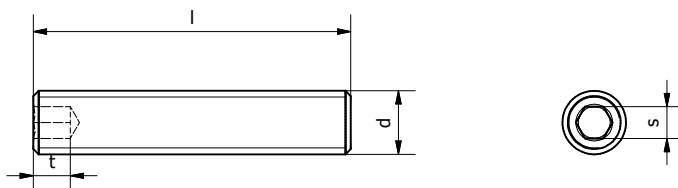

### VITI SENZA TESTA CAVA ESAGONALE ESTREMITA' PIANA HEXAGON SOCKET SET SCREWS WITH FLAT POINT GEWINDESTIFTE MIT INNENSECHSKANT UND KEGELKUPPE VIS SANS TETE A SIX PANS CREUX

#### Dimensions in mm

d Filetto/Thread	M3	M4	M5	M6	M8	M10	M12	M14	M16	M20
t	2	2,5	3	3,5	5	6	8	A RICHIESTA ON DEMAND		
s	1,5	2	2,5	3	4	5	6			
l max	15	20	25	30	40	50	60			